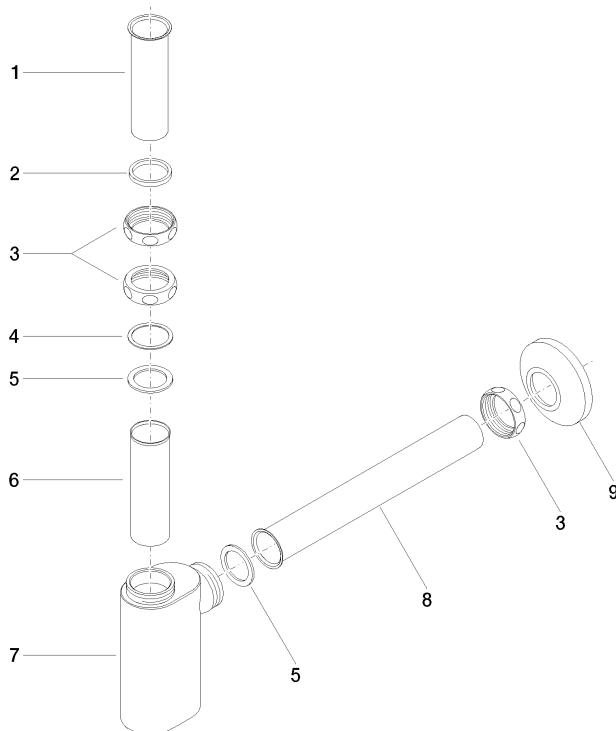

10 040 970

• rosetta Ø 80 mm

	Platinato spazzolato	10 040 970-06
	Cromato	10 040 970-00
	Platinato	10 040 970-08
	Ottone (Oro 23k)	10 040 970-09
	Dark Chrome	10 040 970-19
	Ottone spazzolato (Oro 23k)	10 040 970-28
	Champagne spazzolato (Oro 22k)	10 040 970-46
	Champagne (Oro 22k)	10 040 970-47
	Dark Platinum spazzolato	10 040 970-99

10 040 970

mm [inches]

10 040 970

Parts for other finishes can be found here: Cromato

Elenco delle parti di ricambio

N.	Codice articolo	Denominazione	Quantità necessaria	Tempo di produzione
1	09 28 23 005-06	Tubo Ø 32 x 0,75 x 110 mm - Platinato spazzolato	1	10
2	09 14 05 017 90	guarnizione	1	2
3	09 23 30 015-06	dado	3	10
4	09 28 10 003 90	anello	1	2
5	09 14 05 016 90	Guarnizione NBR 70 39,0 x 29,0 x 2,0 mm -	2	2
6	09 28 23 006 90	tubo	1	2
7	09 19 22 080-06	scatola	1	60
8	09 28 23 002-06	tubo	1	10
9	90 27 01 015 00-06	rosetta	1	-