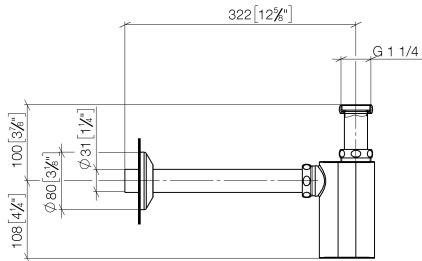

10 040 970

• rosetta Ø 80 mm

	Platinato spazzolato	10 040 970-06
	Cromato	10 040 970-00
	Platinato	10 040 970-08
	Ottone (Oro 23k)	10 040 970-09
	Dark Chrome	10 040 970-19
	Ottone spazzolato (Oro 23k)	10 040 970-28
	Champagne spazzolato (Oro 22k)	10 040 970-46
	Champagne (Oro 22k)	10 040 970-47
	Dark Platinum spazzolato	10 040 970-99

10 040 970

mm [inches]

10 040 970

Parts for other finishes can be found here: Cromato

Elenco delle parti di ricambio

N.	Codice articolo	Denominazione	Quantità necessaria	Tempo di produzione
1	09 28 23 005-06	Tubo Ø 32 x 0,75 x 110 mm - Platinato spazzolato	1	10
2	09 14 05 017 90	guarnizione	1	2
3	09 23 30 015-06	dado	3	10
4	09 28 10 003 90	anello	1	2
5	09 14 05 016 90	Guarnizione NBR 70 39,0 x 29,0 x 2,0 mm -	2	2
6	09 28 23 006 90	tubo	1	2
7	09 19 22 080-06	scatola	1	60
8	09 28 23 002-06	tubo	1	10
9	90 27 01 015 00-06	rosetta	1	-